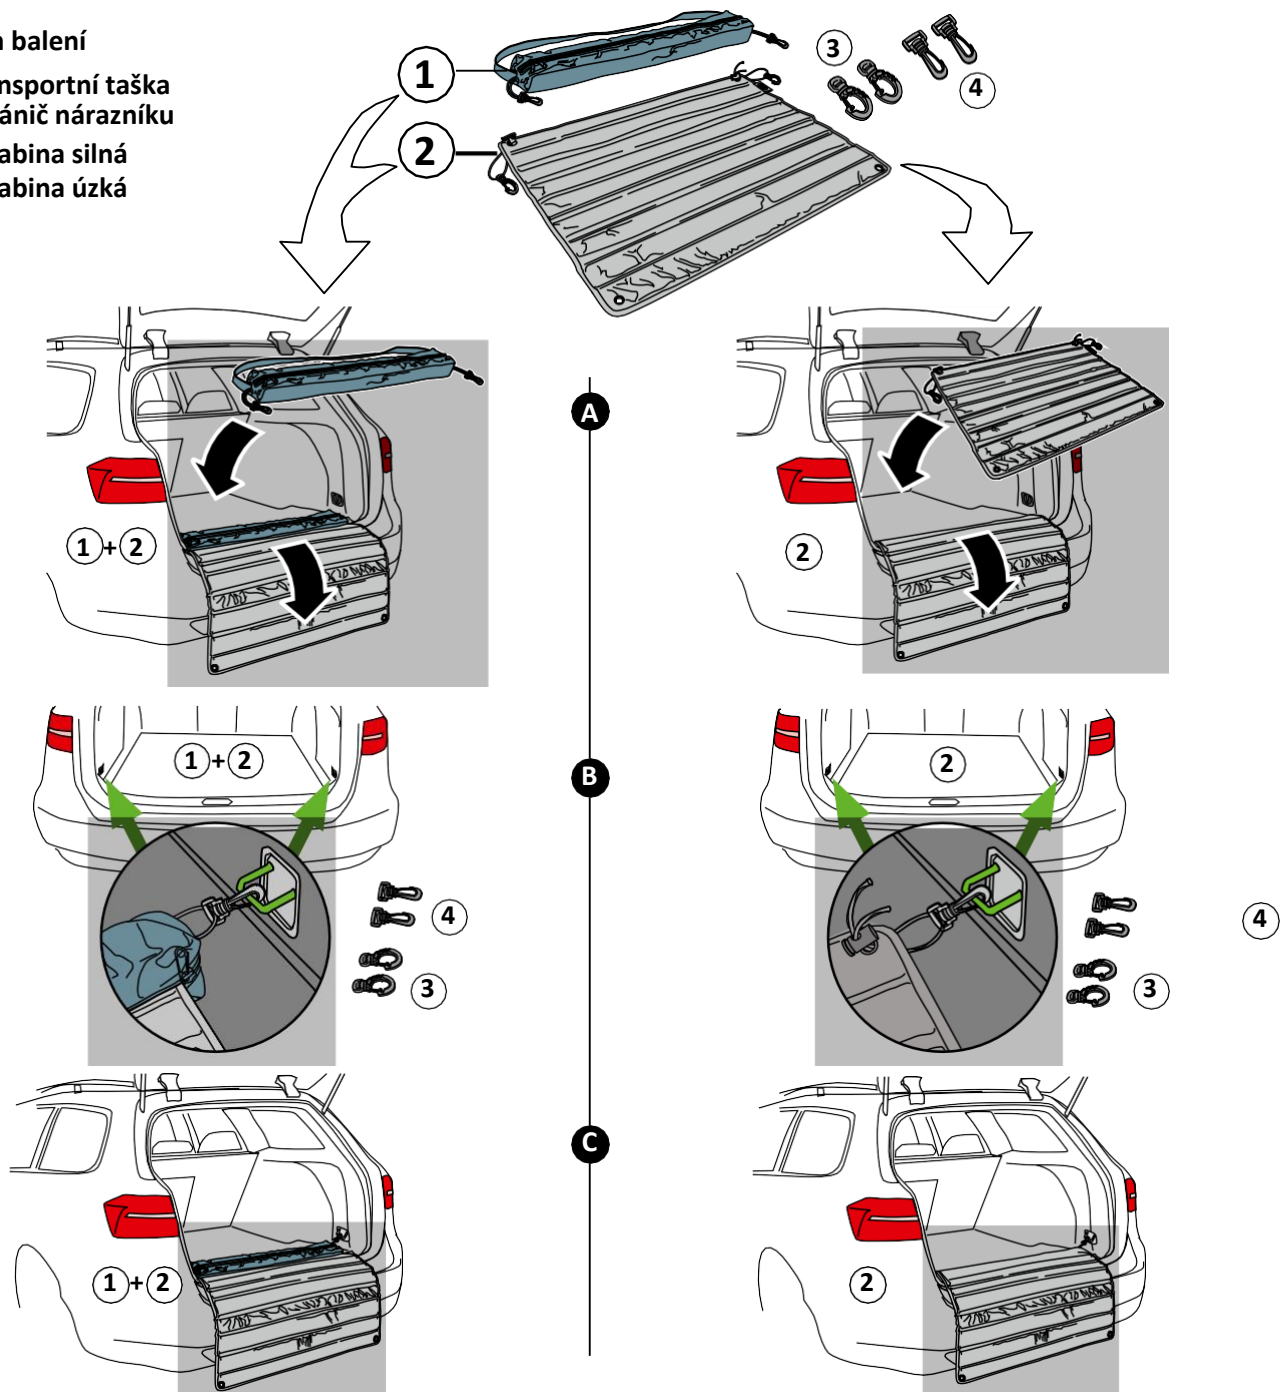

# MONTÁŽNÍ NÁVOD

Název produktu	ROLLMAT/ROLLMAT XL
Označení produktu	Ochrana proti poškrábání nárazníku
Číslo produktu	50555910/50555915
Upevnění	Úchyty v prostoru kufu
Použitelnost	Vyklápění přes nárazník
Transportní pozice	Prostor kufu / ložná plocha
Rozměry	80 cm x 64 cm/100 cm x 64 cm
Hmotnost	1,3 kg/1,7 kg

## Obsah balení

1. Transportní taška
2. Chránič nárazníku
3. Karabina silná
4. Karabina úzká

Pokyny pro čištění: Čas od času odstraňte nečistoty a chlupy ze všech montážních částí a neutrální mýdlovou vodou odstraňte nečistoty z chrániče nárazníku.  
Pokyny pro údržbu: Provádějte pravidelně údržbu (vizuální kontroly), a pokud je produkt poškozený nebo opotřebovaný, vyměňte ho!