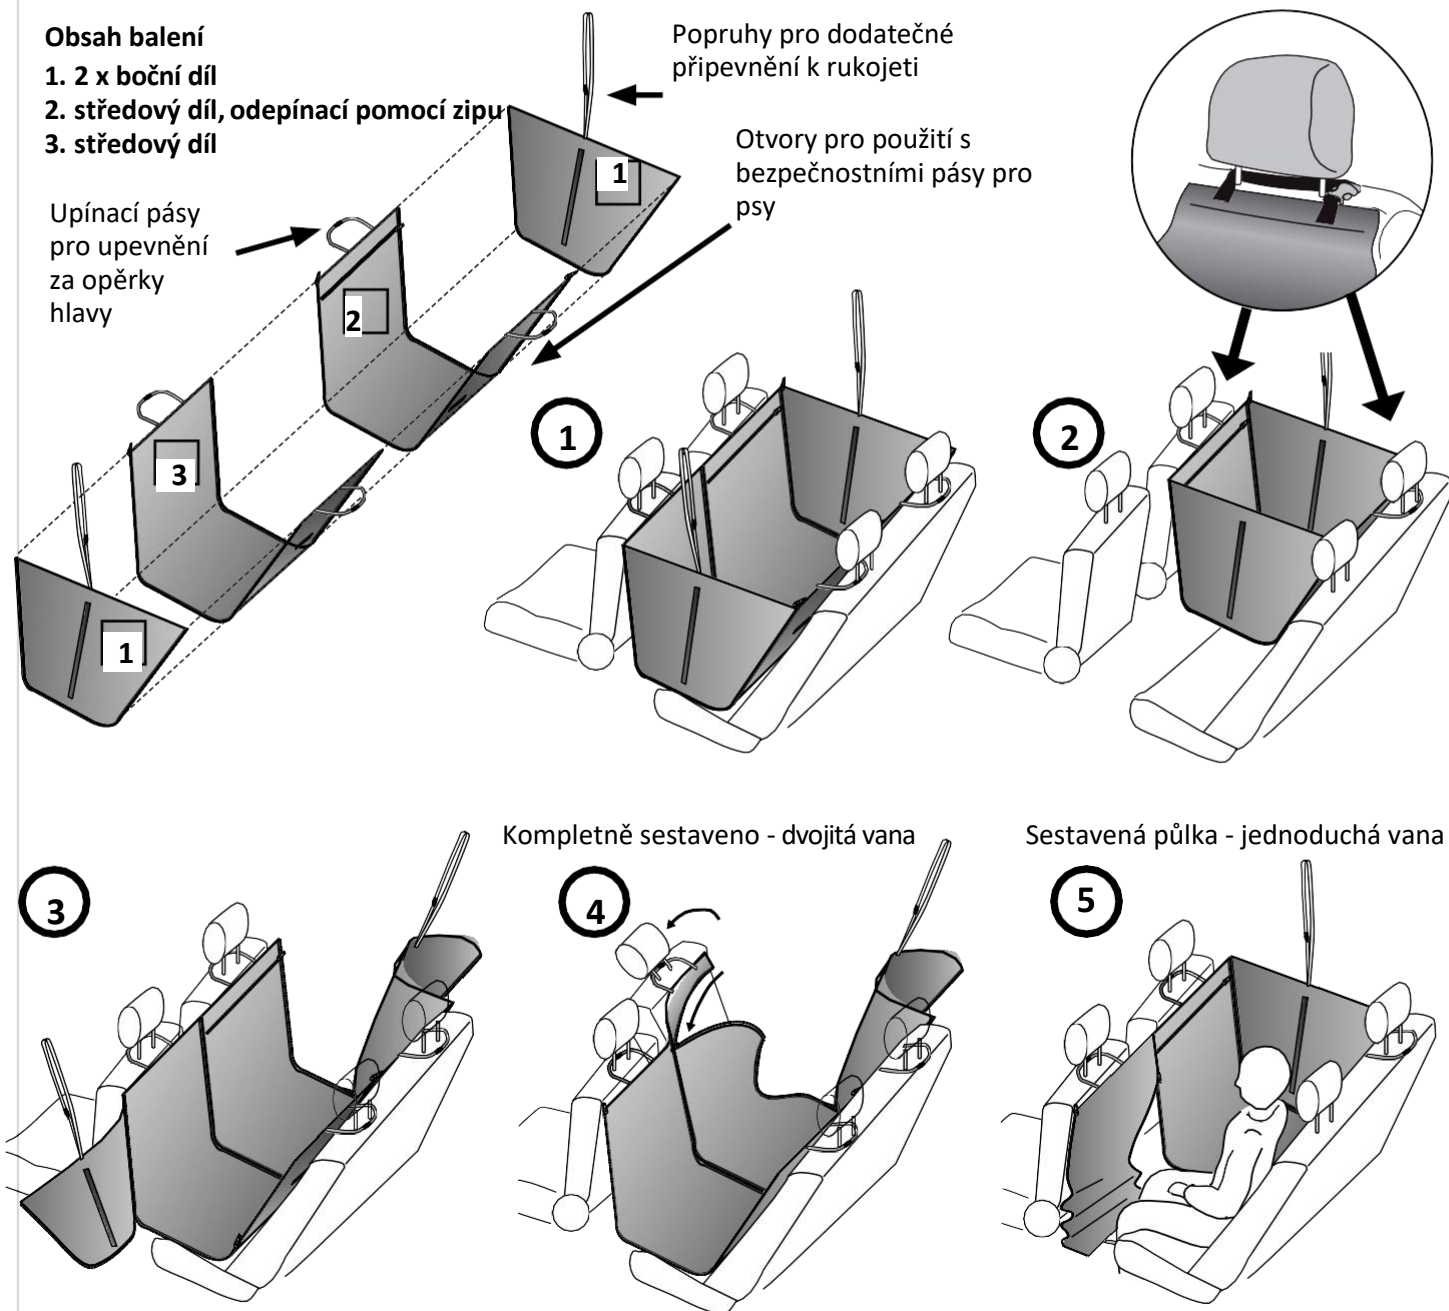

MONTÁŽNÍ NÁVOD

kleinmetall®
Transportschutzsysteme

Název produktu ALLSIDE COMFORT
Označení produktu Ochranná deka do auta
Číslo produktu 50444030
Upevnění Za přední a zadní opěrky hlavy / rukojeti
Účel použití Převaha psů v osobním automobilu
Transportní pozice Pouze na zadních sedadlech
Rozměry 155 cm x 140 cm x cca 50 cm výška
Hmotnost 2,5 kg

Obsah balení

1. 2 x boční díl
2. středový díl, odepínací pomocí zipu
3. středový díl

Upínací pásy pro upevnění za opěrky hlavy

Popruhy pro dodatečné připevnění k rukojeti

Otvory pro použití s bezpečnostními pásy pro psy

Oboustranné otevírání pro nástup

3-dveřové auto – sklopné přední sedadlo

Spolujezdec – polovina spuštěna

Bezpečnostní upozornění: Pes musí být vždy přepravován na zadním sedadle a řádně zajištěn. Ideálně za neobsazené přední sedadlo!
Pokyny k čištění: Čas od času odstraňte neutrální mýdlovou vodou nečistoty a chlupy ze všech zapínání a ochranné deky.
Pokyny k údržbě: Provádějte pravidelně údržbu (vizuální kontroly), a pokud je produkt poškozený nebo opotřebený, vyměňte ho!